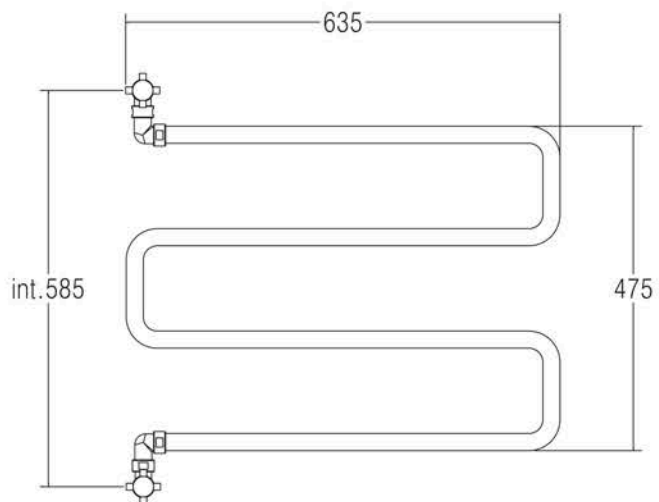

Hinged heated towel rail (handles with ribbed knobs).
For information see pag. 317
PIPE DIMENSION: Ø25mm
ADDITIONAL MODULE: not available
COMBINED VERSION: not available
SINGLE TUBE VERSION: not available
FLOOR CONNECTION: not available
STANDARD CONNECTION: union 1/2 M
(for other connection types see pag. 318)
AROMATHERAPY: not available
SWAROVSKI HANDLES: available

Поворотный полотенцесушитель
(ручки с рифлеными набалдашниками).
Для информации см. стр. 317
ДИАМЕТР ТРУБЫ: Ø25мм
ДОПОЛНИТЕЛЬНЫЙ МОДУЛЬ: не предусмотрен
КОМБИНИРОВАННЫЙ ВЕРСИЯ: не предусмотрена
ОДНОТРУБНАЯ ВЕРСИЯ: не предусмотрена
НИЖНЕЕ ПОДКЛЮЧЕНИЕ: не предусмотрено
СТАНДАРТНОЕ СОЕДИНЕНИЕ: железная труба
1/2 М (другие типы соединения см. стр. 318)
АРОМАТЕРАПИЯ: не предусмотрена
РУЧКИ SWAROVSKI: в наличии

Accessori disponibili a richiesta pag.307
Optionals available on request pag.307
Комплекующие под заказ стр.307

Ricambi disponibili a richiesta
Spare parts available on request
Запасные части под заказ

SC0400FELA02..

ΔT Euronorm 442
(Trattamento galvanico)
Galvanic treatment
Гальваническое покрытие

ΔT Euronorm 442
(Trattamento galvanico +
Verniciatura)
Galvanic treatment +
Vernished
Гальваническое покрытие +
покраска

ΔT Euronorm 442
(Verniciatura)
Vernished
Покраска

ΔT riscaldamento a bassa temperatura
ΔT low temperature heating system
ΔT низкотемпературное отопление

INT. (mm)	ΔT50°C (TG)			ΔT50°C (TG+V)			ΔT50°C (V)			ΔT30°C (TG)			WEIGHT
	watt	kcal/h	btu	watt	kcal/h	btu	watt	kcal/h	btu	watt	kcal/h	btu	
585	138	118	470	165	150	596	179	154	612	72	62	243	3,6