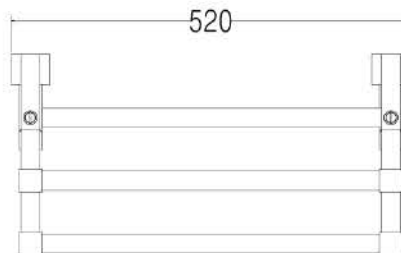

ΔT Euronorm 442
(Trattamento galvanico)
Galvanic treatment
Гальваническое покрытие

ΔT Euronorm 442
(Trattamento galvanico +
Verniciatura)
Galvanic treatment +
Vernished
Гальваническое покрытие +
покраска

ΔT Euronorm 442
(Verniciatura)
Vernished
Покраска

ΔT riscaldamento a bassa temperatura
 ΔT low temperature heating system
 ΔT низкотемпературное отопление

INT. (mm)	$\Delta T 50^{\circ}\text{C}$ (TG)			$\Delta T 50^{\circ}\text{C}$ (TG+V)			$\Delta T 50^{\circ}\text{C}$ (V)			$\Delta T 30^{\circ}\text{C}$ (TG)			WEIGHT
	watt	kcal/h	btu	watt	kcal/h	btu	watt	kcal/h	btu	watt	kcal/h	btu	
470	209	340	1.353	475	432	1.716	515	443	1.761	109	177	701	10