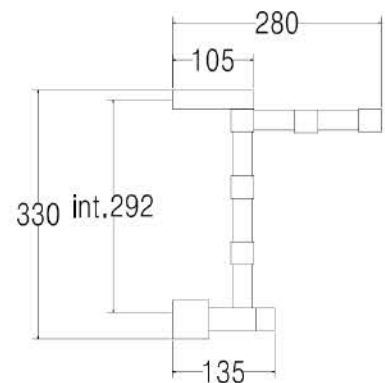

792

PANORAMA

Scaldasalviette fisso componibile
in tubo quadro con mensola.
MISURA DEL TUBO: 25mmx25mm
MODULO AGGIUNTIVO: 87mm/180mm
VERSIONE COMBINATA: disponibile
VERSIONE MONOTUBO: disponibile
(valvola non compresa, connessione laterale int. 50mm)
MONTAGGIO A PAVIMENTO: non disponibile
COLLEGAMENTO STANDARD: raccordo 1/2 M
con eccentrico
AROMATERAPIA: non disponibile
MANIGLIE SVAROWSKI: non disponibili

Fixed modular squared heated towel rail with shelf.
PIPE DIMENSION: 25mmx25mm
ADDITIONAL MODULE: 87mm/180mm
COMBINED VERSION: available
SINGLE TUBE VERSION: available
(valve not included, lateral connection int. 50mm)
FLOOR CONNECTION: not available
STANDARD CONNECTION: union 1/2 M with eccentric
AROMATHERAPY: not available
SWAROVSKI HANDLES: not available

Модульный стационарный полотенцесушитель
с полкой из трубы квадратного сечения.
РАЗМЕР ТРУБЫ: 25ммx25мм
ДОПОЛНИТЕЛЬНЫЙ МОДУЛЬ: 87мм/180мм
КОМБИНИРОВАННЫЙ ВЕРСИЯ: в наличии
ОДНОТРУБНАЯ ВЕРСИЯ: в наличии
(вентиль не включен, боковое подключение,
межосевое расстояние 50мм)
НИЖНЕЕ ПОДКЛЮЧЕНИЕ: не предусмотрено
СТАНДАРТНОЕ СОЕДИНЕНИЕ: соединение 1/2 М
с эксцентриком
АРОМАТЕРАПИЯ: не предусмотрена
РУЧКИ SWAROVSKI: не предусмотрены