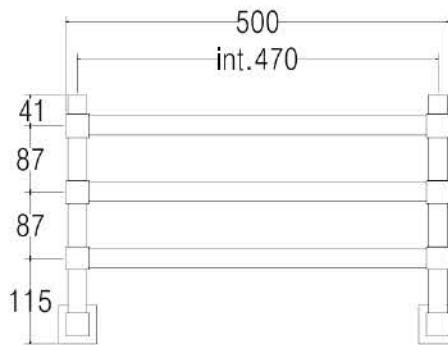

792

PANORAMA

Scaldasalviette fisso componibile
in tubo quadro con mensola.
MISURA DEL TUBO: 25mmx25mm
MODULO AGGIUNTIVO: 87mm/180mm
VERSIONE COMBINATA: disponibile
VERSIONE MONOTUBO: disponibile
(valvola non compresa, connessione laterale int. 50mm)
MONTAGGIO A PAVIMENTO: non disponibile
COLLEGAMENTO STANDARD: raccordo 1/2 M
con eccentrico
AROMATERAPIA: non disponibile
MANIGLIE SVAROWSKI: non disponibili

Fixed modular squared heated towel rail with shelf.
PIPE DIMENSION: 25mmx25mm
ADDITIONAL MODULE: 87mm/180mm
COMBINED VERSION: available
SINGLE TUBE VERSION: available
(valve not included, lateral connection int. 50mm)
FLOOR CONNECTION: not available
STANDARD CONNECTION: union 1/2 M with eccentric
AROMATHERAPY: not available
SWAROVSKI HANDLES: not available

Модульный стационарный полотенцесушитель
с полкой из трубы квадратного сечения.
РАЗМЕР ТРУБЫ: 25ммx25мм
ДОПОЛНИТЕЛЬНЫЙ МОДУЛЬ: 87мм/180мм
КОМБИНИРОВАННЫЙ ВЕРСИЯ: в наличии
ОДНОТРУБНАЯ ВЕРСИЯ: в наличии
(вентиль не включен, боковое подключение,
межосевое расстояние 50мм)
НИЖНЕЕ ПОДКЛЮЧЕНИЕ: не предусмотрено
СТАНДАРТНОЕ СОЕДИНЕНИЕ: соединение 1/2 М
с эксцентриком
АРОМАТЕРАПИЯ: не предусмотрена
РУЧКИ SWAROVSKI: не предусмотрены